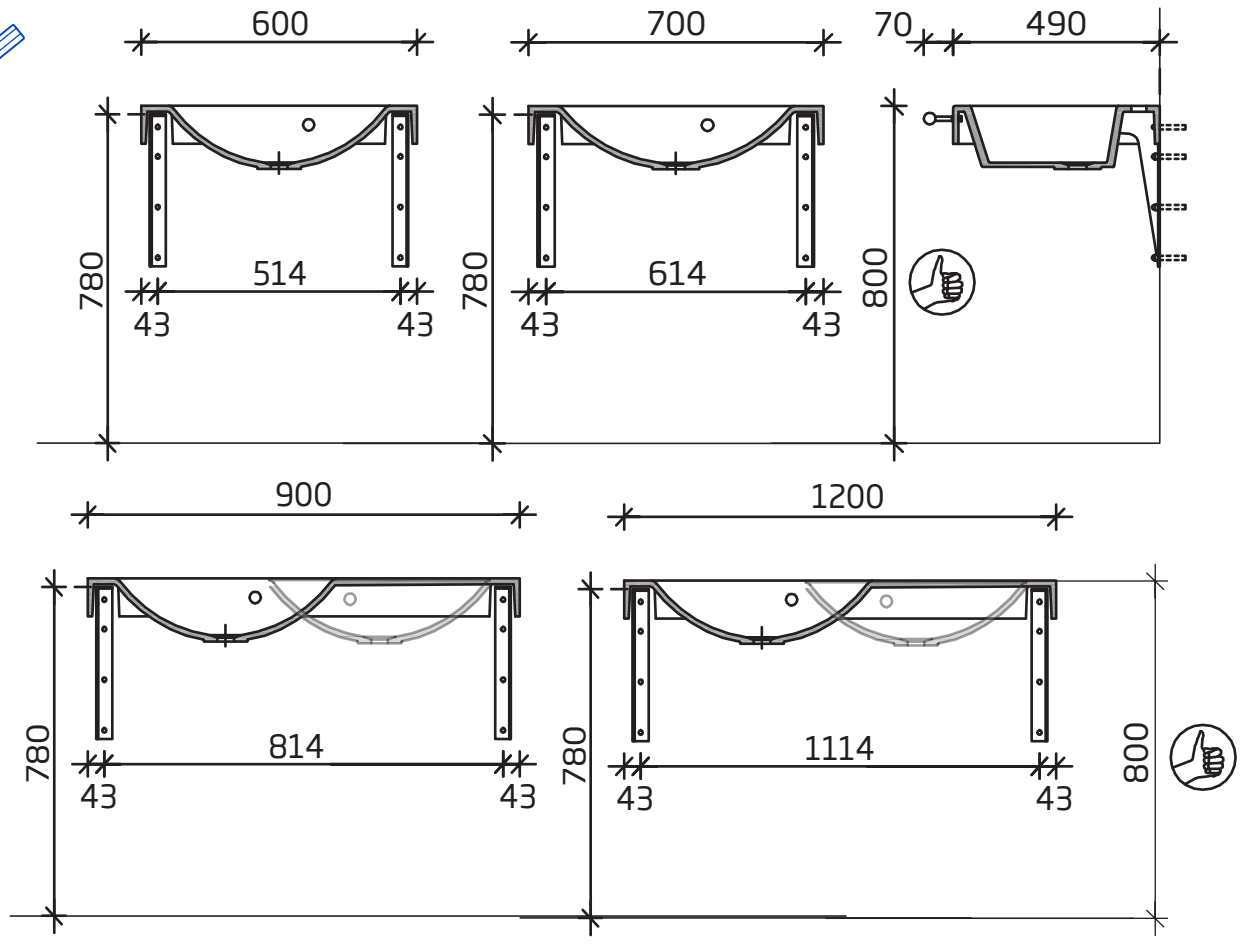

Gaius Life

- 6700
- 6701
- 6702
- 6703
- 6706
- 6707
- 6708
- 6709
- 6710
- 6711
- 6720
- 6721
- 6722

Life Basin

6218-Z

-  x8
 -  x8
 -  x8
 -  x8
8x60 mm
- 
 > korpinen.com
 

A

B

C