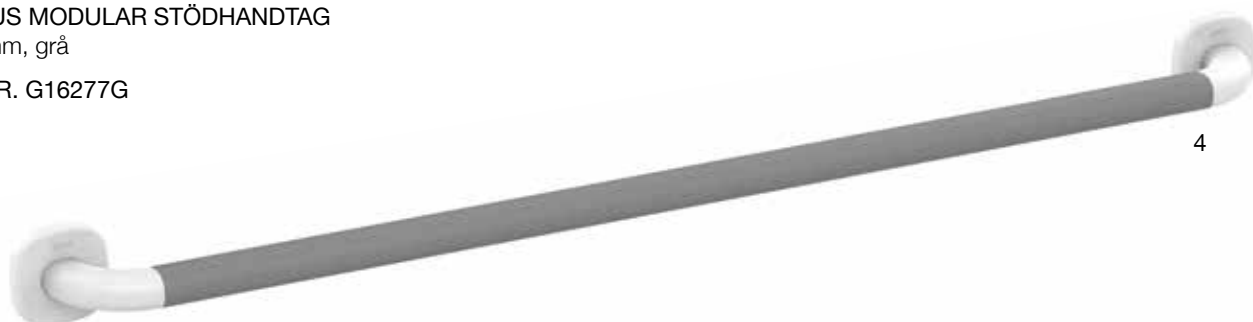

1. GAIUS MODULAR STÖDHANDTAG
450 mm, grå

ART. NR. G16211G

2. GAIUS MODULAR STÖDHANDTAG
550 mm, grå

ART. NR. G16222G

3. GAIUS MODULAR STÖDHANDTAG
700 mm, grå

ART. NR. G16255G

4. GAIUS MODULAR STÖDHANDTAG
1000 mm, grå