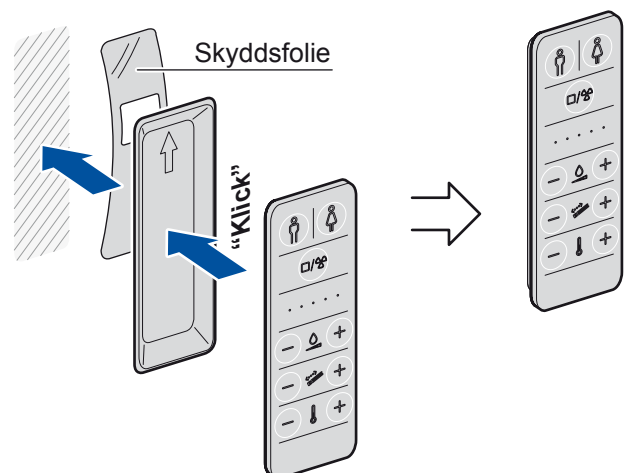

### Notera!

Avlägsna skyddsfolien på hållarens baksida.  
 Montera den självhäftande handkontrollens hållare på väggen, inom räckhåll från **Bidé Elegant**.  
 Handkontrollen klickar fast i hållaren med hjälp av inbyggd magnet.