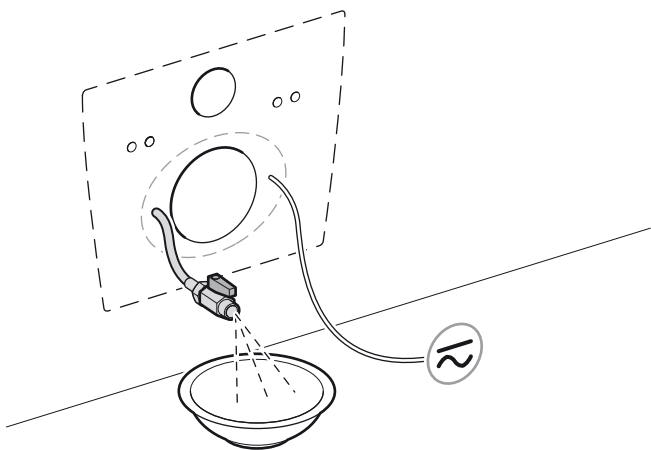

27

OBS! All installation av el måste utföras av behörig personal.
El och vatten till **Bidé Elegant** anslutes i väggen bakom toaletten.
El anslutes med fast installation (100-240 VAC, 50/60 Hz).

28

29

30

Installation B