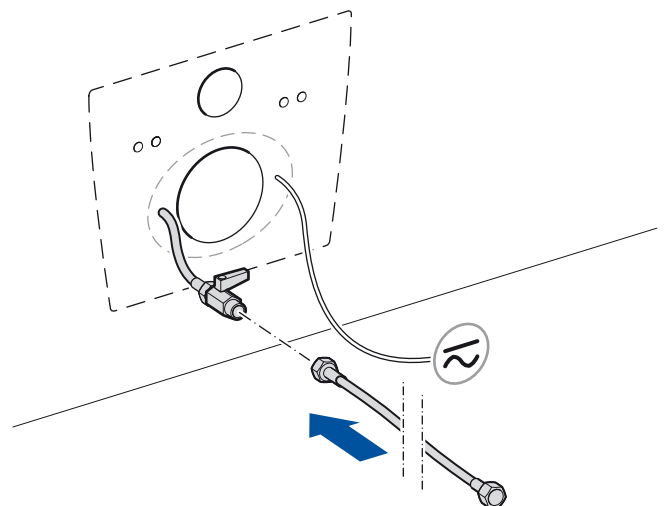

27

OBS! All installation av el måste utföras av behörig personal.
El och vatten till **Bidé Elegant** anslutes i väggen bakom toaletten.
El anslutes med fast installation (100-240 VAC, 50/60 Hz).

28

29

30

Installation B