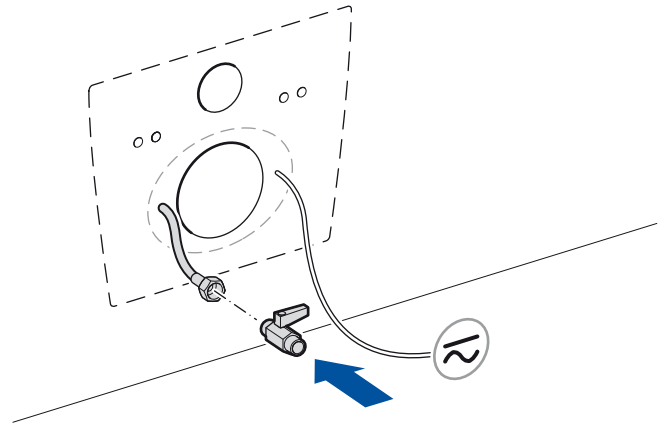

27

OBS! All installation av el måste utföras av behörig personal.
El och vatten till **Bidé Elegant** anslutes i väggen bakom toaletten.
El anslutes med fast installation (100-240 VAC, 50/60 Hz).

28

29

30

Installation B