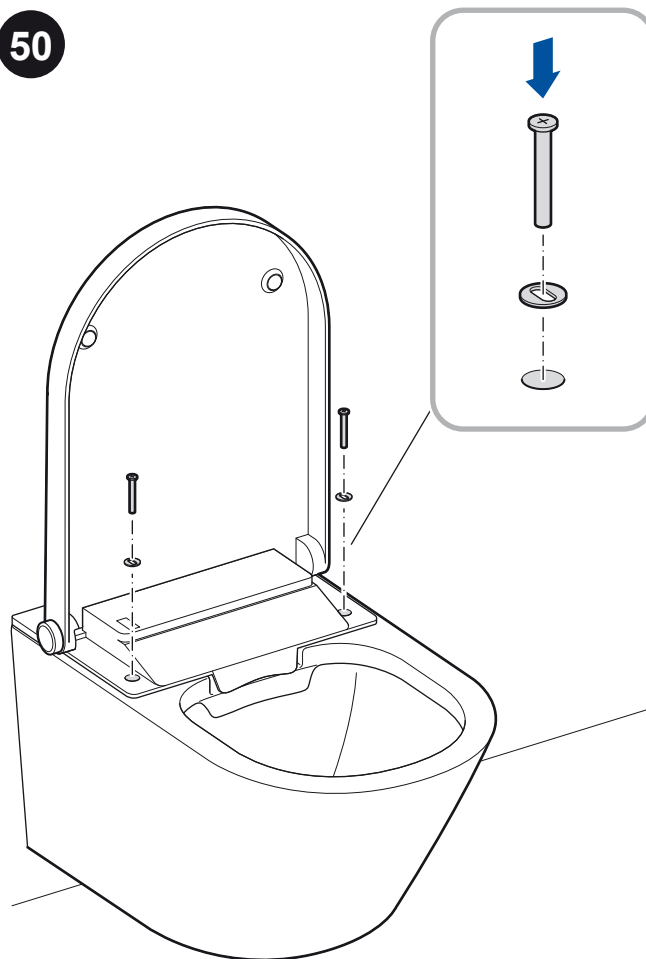

47

**OBS! All installation av el måste utföras av behörig personal.**  
El anslutes med fast installation (100-240 VAC, 50/60 Hz). Täthetsklass: IP44

48

Öppna ventilen för **vatten in** och kontrollera noga så att inget vattenläckage förekommer.

49

50

51

52

**Notera!**

Avlägsna skyddsfolien på hållarens baksida.  
 Montera den självhäftande handkontrollens hållare på väggen, inom räckhåll från **Bidé Elegant**.  
 Handkontrollen klickar fast i hållaren med hjälp av inbyggd magnet.

53

Provspola **Bidé Elegant**.  
**OBS! Syna avloppet noga så att inget vatten rinner ut när man spolar!**

54