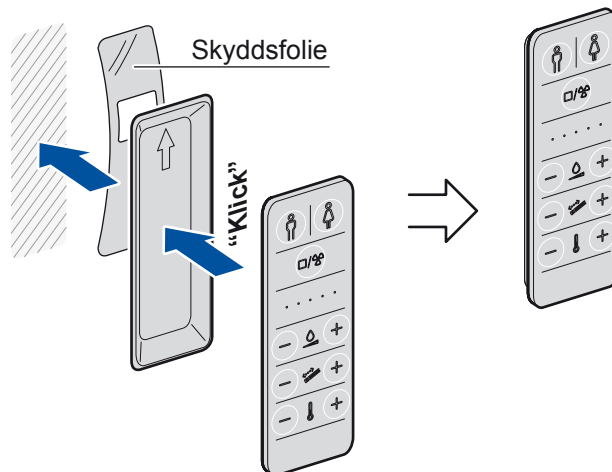

49

50

51

52

**Notera!**

Avlägsna skyddsfolien på hållarens baksida.  
 Montera den självhäftande handkontrollens hållare på väggen, inom räckhåll från **Bidé Elegant**.  
 Handkontrollen klickar fast i hållaren med hjälp av inbyggd magnet.

53

Provspola **Bidé Elegant**.  
**OBS! Syna avloppet noga så att inget vatten rinner ut när man spolar!**

54