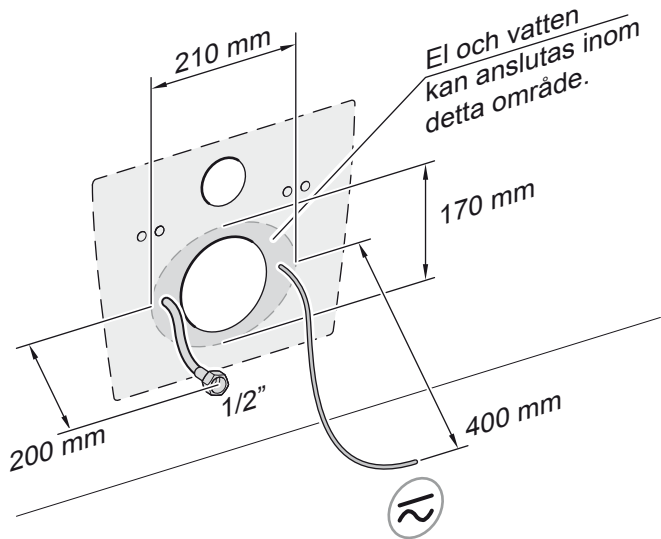

Provkör,  
se produktens  
bruksanvisning

27

**OBS! All installation av el måste utföras av behörig personal.**  
 El och vatten till **Bidé Elegant** anslutes i väggen bakom toaletten.  
 El anslutes med fast installation (100-240 VAC, 50/60 Hz).