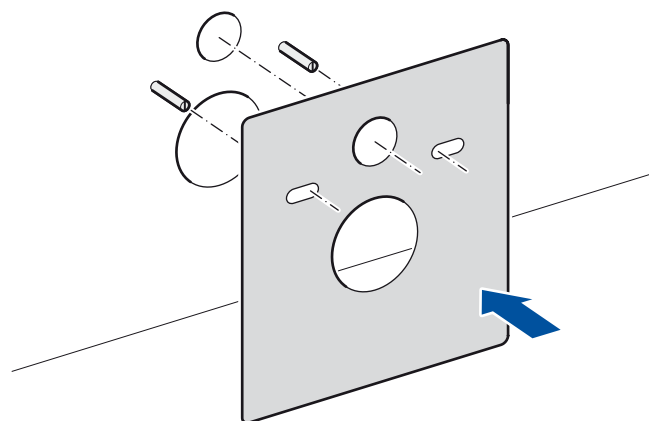

Installation A