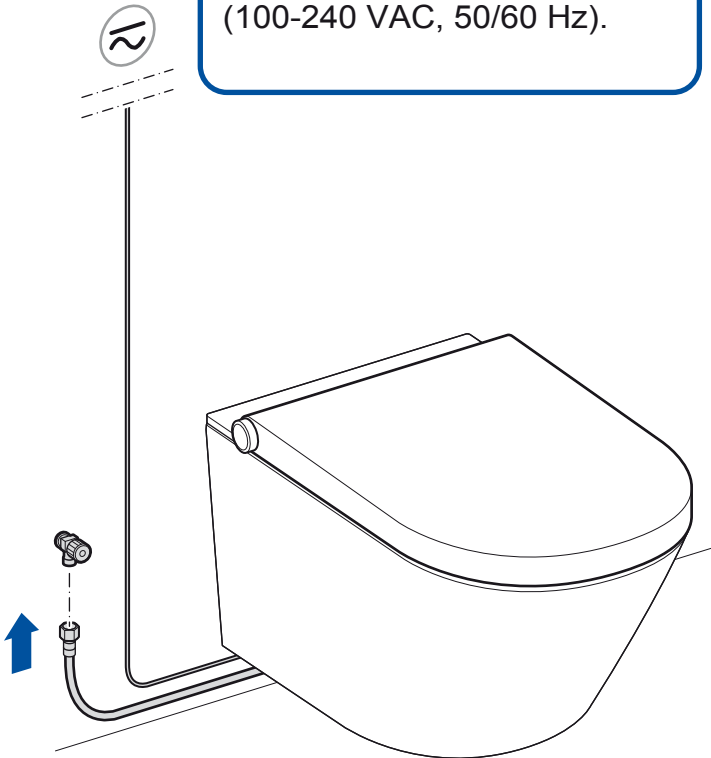

### Notera!

Avlägsna skyddsfolien på hållarens baksida.  
 Montera den självhäftande handkontrollens hållare på väggen, inom räckhåll från **Bidé Elegant**.  
 Handkontrollen klickar fast i hållaren med hjälp av inbyggd magnet.

24

**OBS! All installation av el måste utföras av behörig personal. Anslut el med fast installation eller stickkontakt (100-240 VAC, 50/60 Hz).**

25

Öppna ventilen för **vatten in** och kontrollera noga så att inget vattenläckage förekommer. Provspola **Bidé Elegant**. **OBS! Syna avloppet noga så att inget vatten rinner ut när man spolar!**