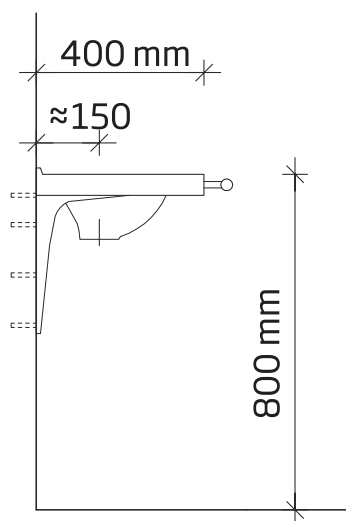

Gaius Mini, 800x400mm

6302

6302

6218-Z

-  x8
-  x8
-  x8
-  x8

> korpinen.com

8x60 mm

A