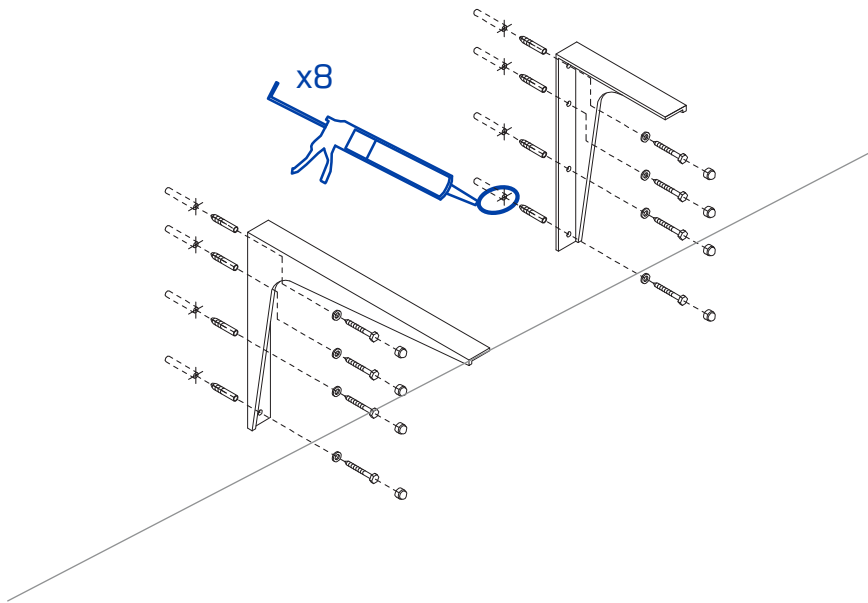

Gaius Mini, 800x400mm

6302

6302

6218-Z

-  x8
-  x8
-  x8
-  x8

> korpinen.com

8x60 mm

A