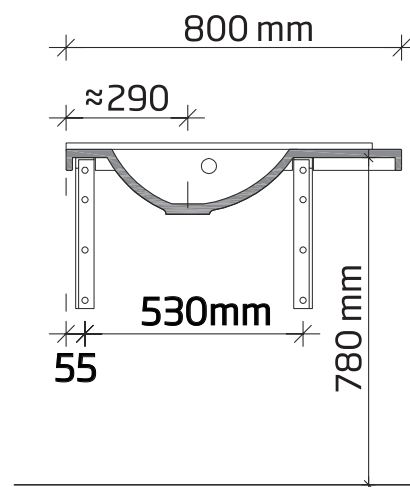

Gaius Mini, 800x400mm

6302

6302

6218-Z

-  x8
-  x8
-  x8
-  x8

> korpinen.com

8x60 mm

A