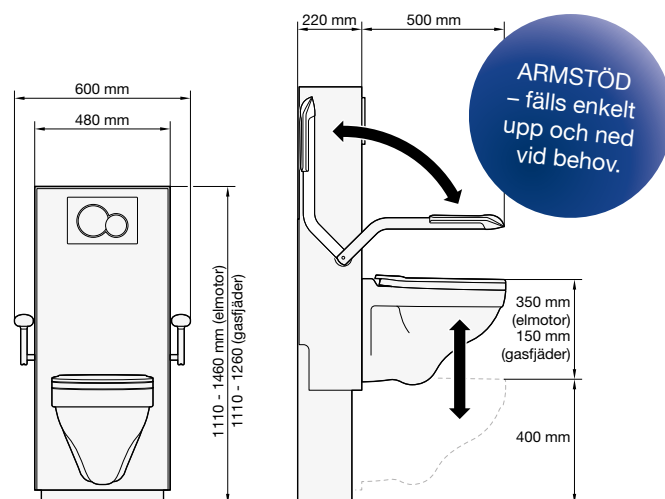

Att klara av sitt toalettbesök på ett bra och enkelt sätt kan vara avgörande för att kunna bo kvar hemma. Att sitta på toaletten i rätt sitthöjd är viktigt speciellt när man blir äldre, men att resa sig själv kan vara svårt. Även vid användning av rullstol underlättar Elevate vid förflyttningen till och från toaletten.

Elevate finns i två standardutföranden

ELEVATE MED ELMOTOR

- Med ett enkelt knapptryck höjs eller sänks toaletten då användaren sitter på toaletten. I standardutförande kan Elevate användas både som toalettförhöjare och uppresningshjälpmedel. Manöverknapparna sitter med fördel på armstödet men kan placeras enligt egna önskemål.

ELEVATE MED GASFJÄDER

- Höjden på toaletten ställs in med hjälp av en gasfjäder. Med en knapptryckning på sidan av Elevate frigörs gasfjädern och höjden på toaletten ställs in i önskad fast sitthöjd.

TEKNISK INFO: